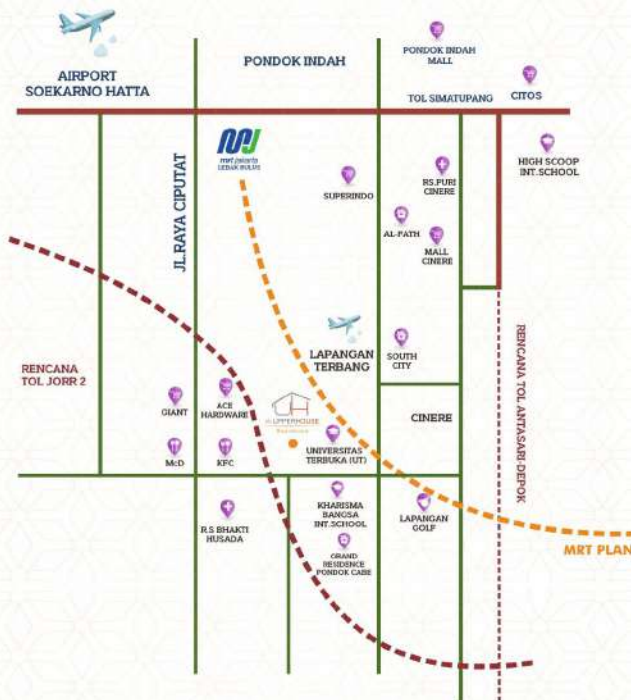

# NEXT TO TOLL GATE & MRT STATION

**5 MINUTE**

GIANT - KHARISMA BANGSA INT.SCHOOL  
- UNIVERSITAS TERBUKA - HALTE BUSWAY PPD -  
PINTU TOLL JORR 2

**15 MINUTE**

MALL CINERE - RS. PURI CINERE  
STASIUN JURUMANGU

**30 MINUTE**

MALL PONDOK INDAH - RS.PONDOK INDAH  
MRT.LEBAK BULUS - HIGH SCOPE  
INT.SCHOOL

SITE PLAN

Marketing Gallery :

Jl. Pd. Cabe Raya No 48, Pd. Cabe Udik, Kec. Pamulang,  
Kota Tangerang Selatan, Banten 15418