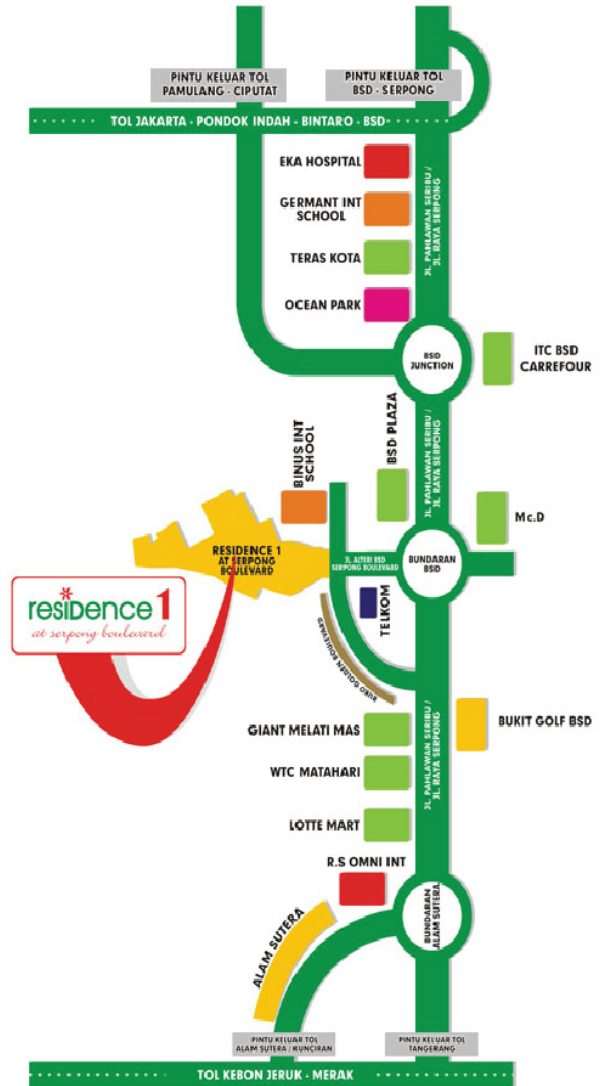

residence 1
at serpong boulevard

RUMAH HOEK 2 LANTAI TERMURAH di RESIDENCE 1

SOLD 90%

**TERSEDIA
2 UNIT TERAKHIR**

**TAWAR
SAMPAI DEAL**

Fasilitas

Lokasi Strategis

3 menit ke :

- Binus Internasional School
- BSD Plaza

5 menit ke :

- RS Omni
- WTC Matahari
- Lotte Mart

8 menit ke :

- Mall Teras Kota
- Ocean Park
- ITC BSD

10 menit ke :

- Pintu Toll BSD
- Pintu Toll Alam Sutera

Residence 1 :
 Jl. Lengkong Wetan Jelupang
 Serpong Utara,
 Kota Tangerang Selatan
 Kantor Pemasaran :
 Jl. Ruby 1 No. 001